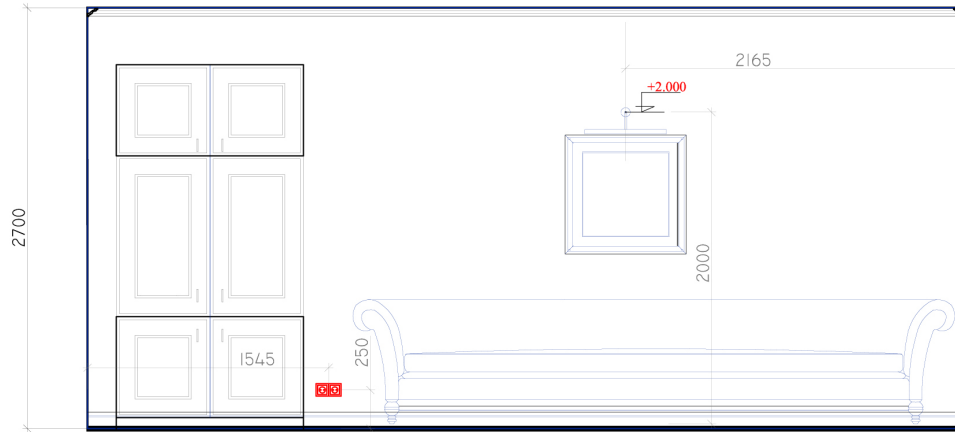

Гостиная

Если оставить напольные колонки, камин шириной 900 может быть

Оборудование для телевизора!!!

Все размеры уточняются при производстве работ

			Развертка стен помещений		
Заказчик			Стадия	Лист	Листов
Дизайнер			ЭП		
			Дизайн-проект квартиры		