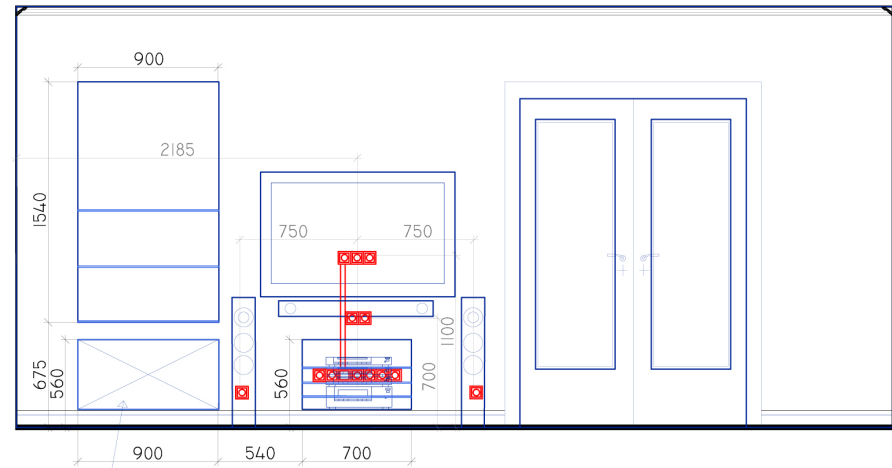

Гостиная

Если оставить напольные колонки, камин шириной 900 может быть

Оборудование для телевизора!!!

Все размеры уточняются при производстве работ

			Развертка стен помещений		
Заказчик			Стадия	Лист	Листов
Дизайнер			ЭП		
			Дизайн-проект квартиры		