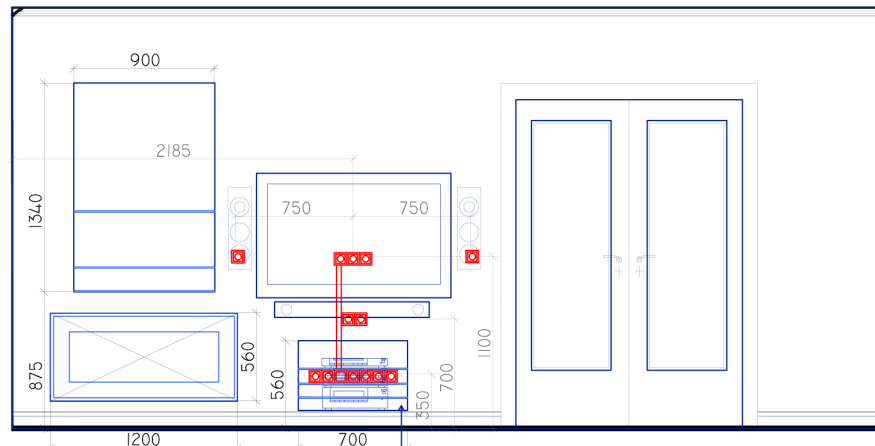

Гостиная

Если оставить напольные колонки, камин шириной 900 может быть

Оборудование для телевизора!!!

Все размеры уточняются при производстве работ

			Развертка стен помещений		
Заказчик			Стадия	Лист	Листов
Дизайнер			ЭП		
			Дизайн-проект квартиры		